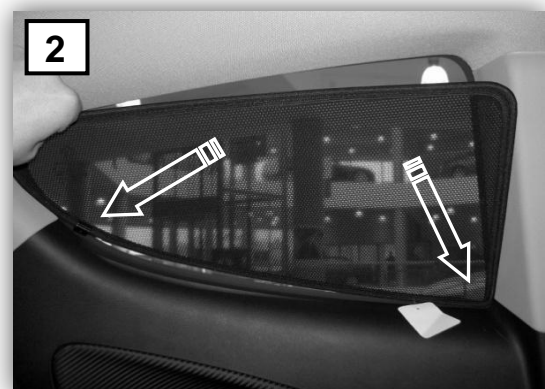

Sonniboy Alfa Mito 3-door, kleines Seitenfenster small rear window /  
Heckscheibe rear window 2008 →  
0078217BC

**C**  
↓ 1x

**D**  
↓ 2x

**E**  
↓ 1x