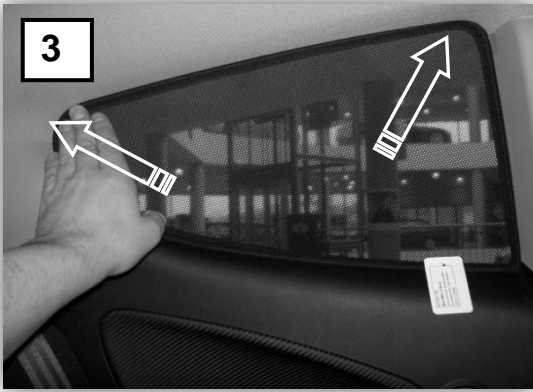

Sonniboy Alfa Mito 3-door, kleines Seitenfenster small rear window /  
Heckscheibe rear window 2008 →  
0078217BC

**C**  
↓ 1x

**D**  
↓ 2x

**E**  
↓ 1x