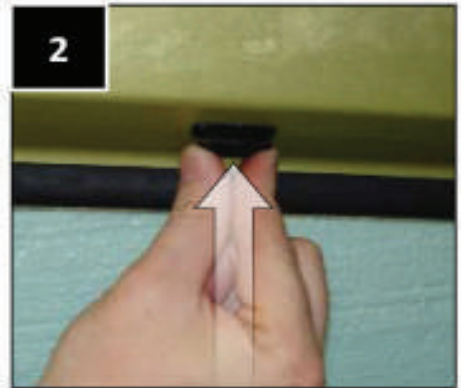

RENAULT KANGOO TWIN DOOR 5DR
REN-KANTD-5-A

LOAD AREA SHADE INSTALLATION

X2

Installation

RENAULT KANGOO TWIN DOOR 5DR
REN-KANTD-5-A

REAR SHADE INSTALLATION

Installation

RENAULT KANGOO TWIN DOOR 5DR
REN-KANTD-5-A